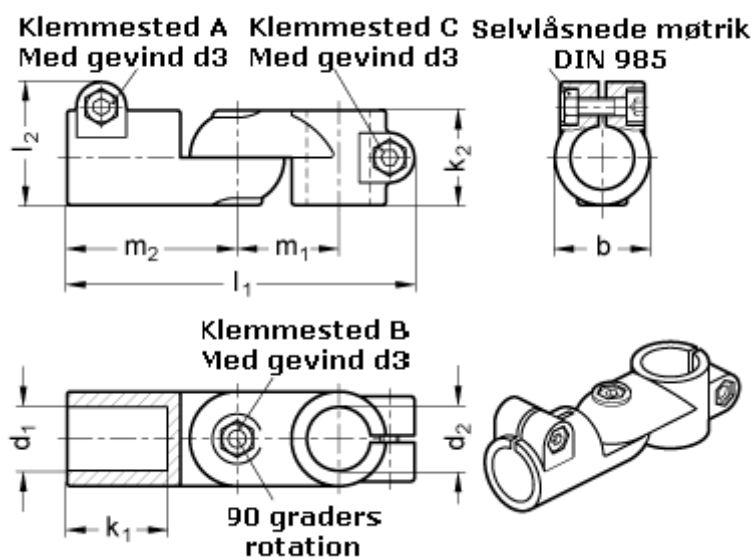

Varenummer: 20284B30B25S2BL
Beskrivelse: E+G laskeforbindelse
GN284-B30-B25-S-2-BL

Mål

b = 40	m1 = 43
d1 = B30	m2 = 72
d2 = B25	
d3 = M 8	
k1 = 42.5	
k2 = 40	
l1 = 147	
l2 = 52.0	